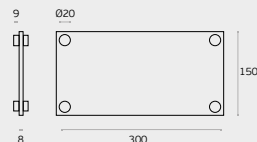

IN.26.600

Vidro temperado transparente. Fornecido com quatro suportes de parede em aço inoxidável / Tempered transparent glass. Supplied with four stainless steel wall supports. Cristal templado transparente / Suministrado con cuatro soportes de pared en acero inoxidable.

MATERIAL: VIDRO / GLASS / CRISTAL