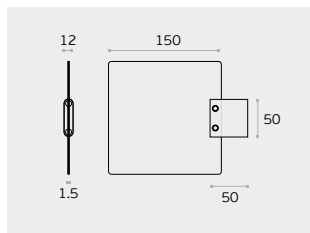

IN.26.4 __.S

Pictogramas com suporte para parede / Pictograms with wall mounting support / Sinalética con soporte a pared.

MATERIAL: EN 1.4301 / AISI 304
ACABAMENTO / FINISH / ACABADO:
STANDARD: SATINADO / SATIN / SATIN